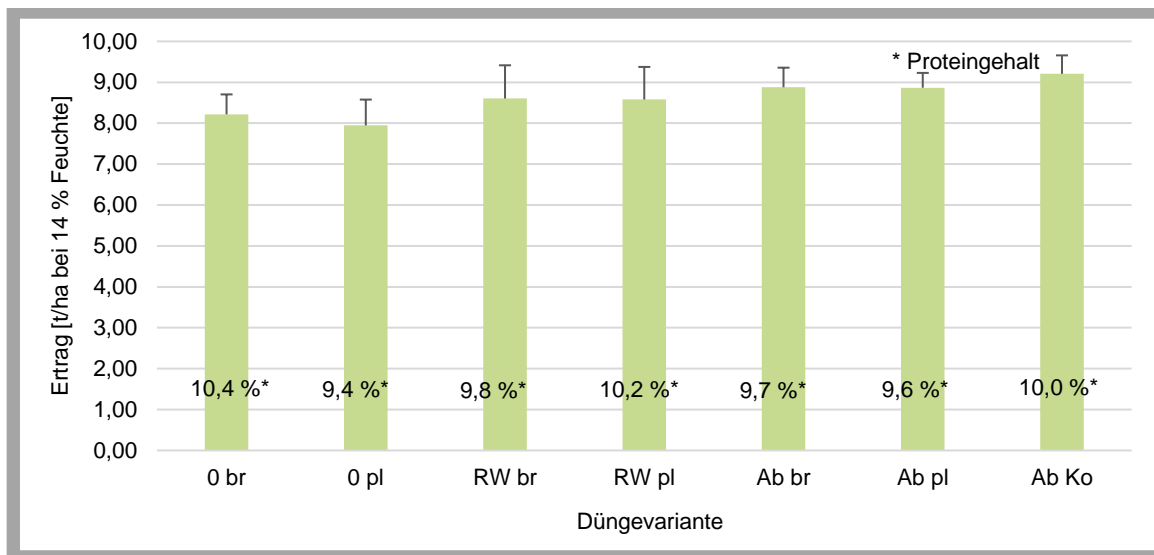

# Systemvergleich Phosphatdüngung

Daten aus dem Erntejahr 2021

## Wintergerste:

Sorte: Orbit

Aussaat: 23.09.2020

Ernte: 07.07.2021

Abkürzungen: br – breitwürfig, pl – platziert, 0 – ungedüngt, RW – Richtwert, Ab – Abfuhr, Ko – Kontaktdüngung.

Statistische Kennzahlen werden aktuell erarbeitet.