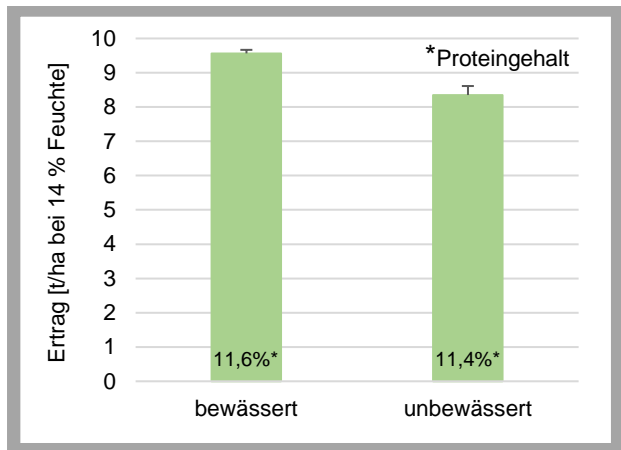

Systemvergleich Tropfbewässerung

Daten aus dem Erntejahr 2021

Winterweizen:

Sorte: Patras

Aussaat: 02.10.2020, 300 Körner/m²

Ernte: 24.07.2021

Sojabohnen:

Sorte: Regina

Aussaat: 05.05.2021, 85 Körner/m²

Ernte: 26.09.2021

Statistische Kennzahlen werden aktuelle erarbeitet.