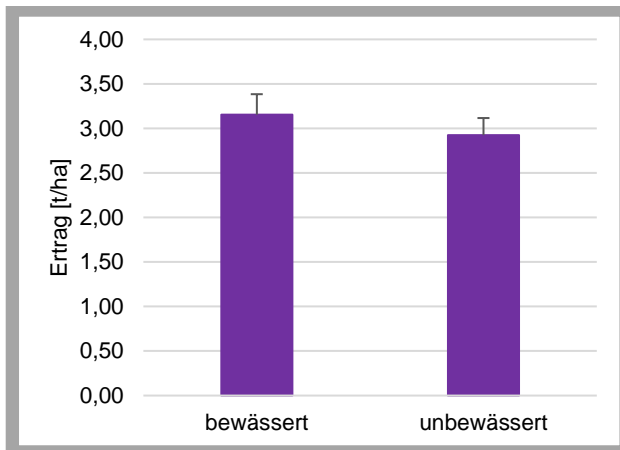

Systemvergleich Tropfbewässerung

Daten aus dem Erntejahr 2021

Winterweizen:

Sorte: Patras

Aussaat: 02.10.2020, 300 Körner/m²

Ernte: 24.07.2021

Sojabohnen:

Sorte: Regina

Aussaat: 05.05.2021, 85 Körner/m²

Ernte: 26.09.2021

Statistische Kennzahlen werden aktuelle erarbeitet.